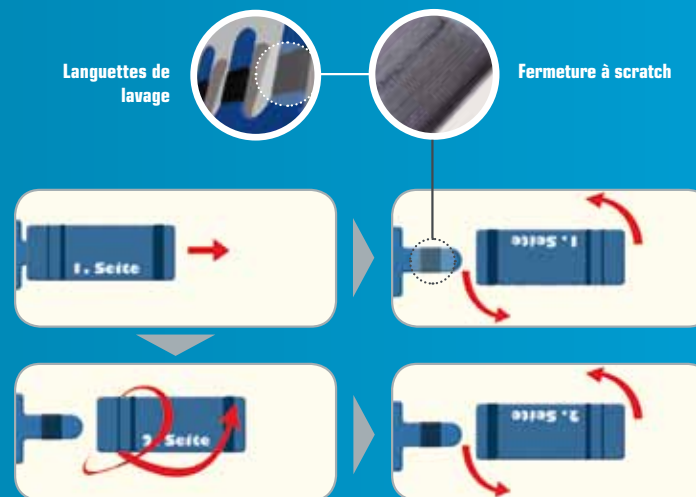

Principe de fonctionnement :