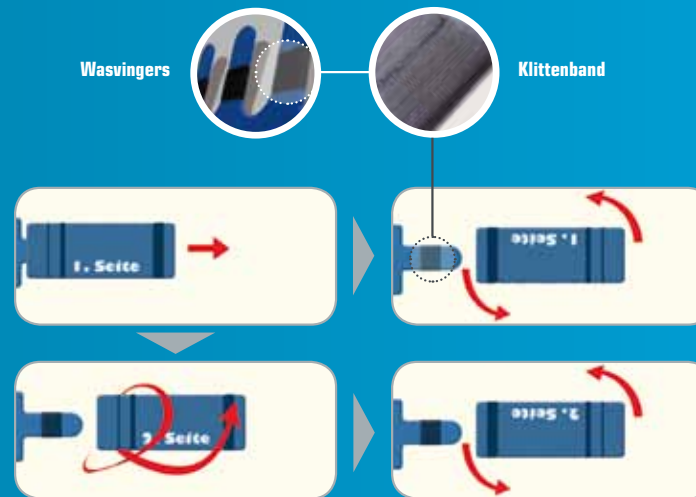

- speciaal wisselsysteem voor **AQUA Dry** en **AQUA Wool**

Het gepatenteerde multifunctionele systeem van **AQUA BRUSH** maakt dankzij de variabele bevestiging een gelijkmatig gebruik en gelijkmatige slijtage van het wasmateriaal over de gehele lengte van alle vier zijden van de “waslap” (“drooglap”) mogelijk.

Werkingsprincipe:

Illustration © Aqua-Brush

meer informatie over ons
gepatenteerd multifunctioneel systeem vindt u op
www.aqua-brush.de/nl

Laat auto's stralen...

dat lukt met ons uniek droogmateriaal **AQUA Dry**. Dankzij een geraffineerde vezelmix bestaande uit natuurlijke vezels en kunstvezels en een hoogwaardig behandlingsproces wordt het mogelijk, resterend vocht in de vorm van microparels in ons PREMIUM-product **AQUA Dry** op te vangen en het weer af te geven aan de omgevingslucht. Probeer het! **AQUA Dry** zal u overtuigen!

GESCHIKT VOOR: WASSTRATEN

Leverbaar in volgende kleuren:

blauw | grijs | rood | groen

meer informatie vindt u op
www.aqua-brush.de/nl