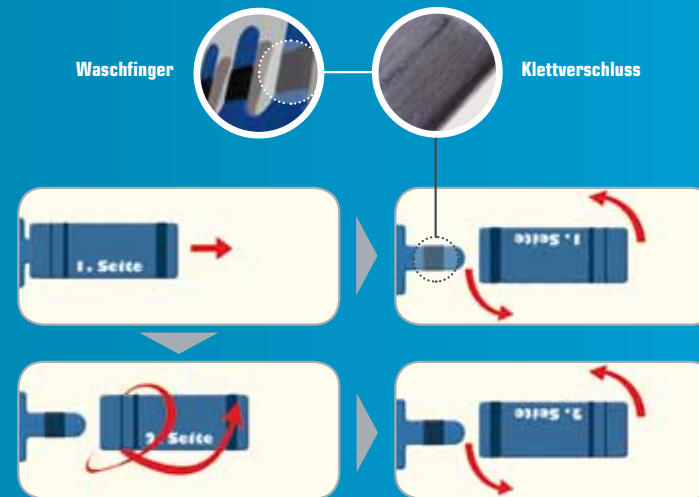

Multifunktionssystem

- spezielles Wechselsystem für **AQUA Wool** und **AQUA Dry**

Das patentierte Multifunktionssystem von **AQUA BRUSH** ermöglicht durch eine variable Befestigung eine gleichmäßige Aus- und Abnutzung des Waschmaterials auf voller Länge aller vier Seiten des „Waschhandschuhs“ („Trockenhandschuhs“).

Funktionsprinzip:

Illustration © by Wanda Weber

weitere Informationen über unser patentiertes Multifunktionssystem finden Sie auf www.aqua-brush.de

Autos zum Glänzen bringen ...

kann unser absolutes PREMIUM-Waschmaterial **AQUA Wool**. Diese hochwertige technische Textilie ist in der Lage, Fahrzeuge auf äußerst sanfte Art und Weise zu reinigen und ihnen gleichzeitig strahlenden Glanz zu verleihen. Durch die Verwendung von edlen Fasern und eines qualitativ hochwertigen Herstellungsprozesses ist dieses Waschmaterial prädestiniert für den Einsatz in Waschstraßen auf höchstem Niveau.

**GEEIGNET FÜR:
WASCHSTRASSEN**

Lieferbar in diversen
Farben (auf Anfrage)

weitere Informationen finden Sie auf
www.aqua-brush.de