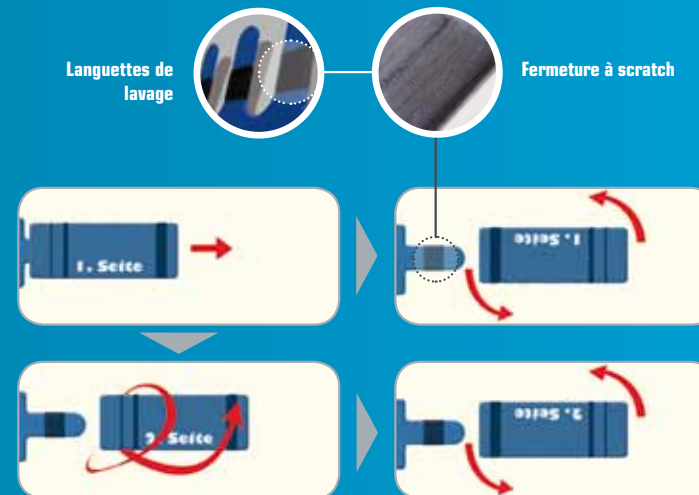

Principe de fonctionnement :