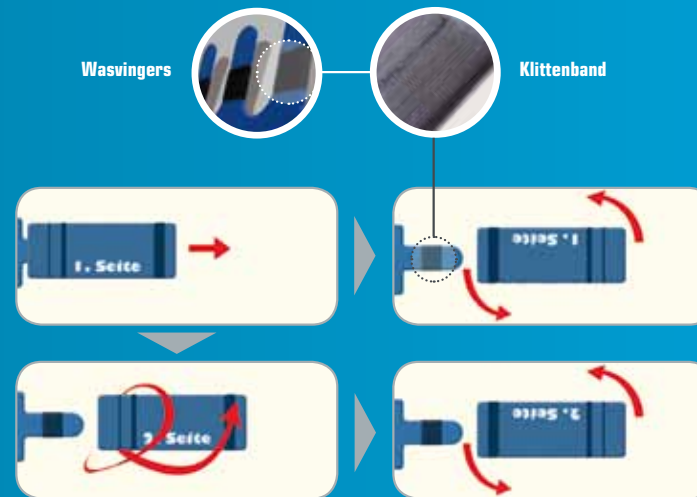

## Multifunctioneel systeem

- speciaal wisselsysteem voor **AQUA Wool** en **AQUA Dry**

Het gepatenteerde multifunctionele systeem van **AQUA BRUSH** maakt dankzij de variabele bevestiging een gelijkmatig gebruik en gelijkmatige slijtage van het wasmateriaal over de gehele lengte van alle vier zijden van de "waslap" ("drooglap") mogelijk.

## Werkingsprincipe:

Illustration © by Wanda Weber

meer informatie over ons  
gepatenteerd multifunctioneel systeem vindt u op  
[www.aqua-brush.de/nl](http://www.aqua-brush.de/nl)